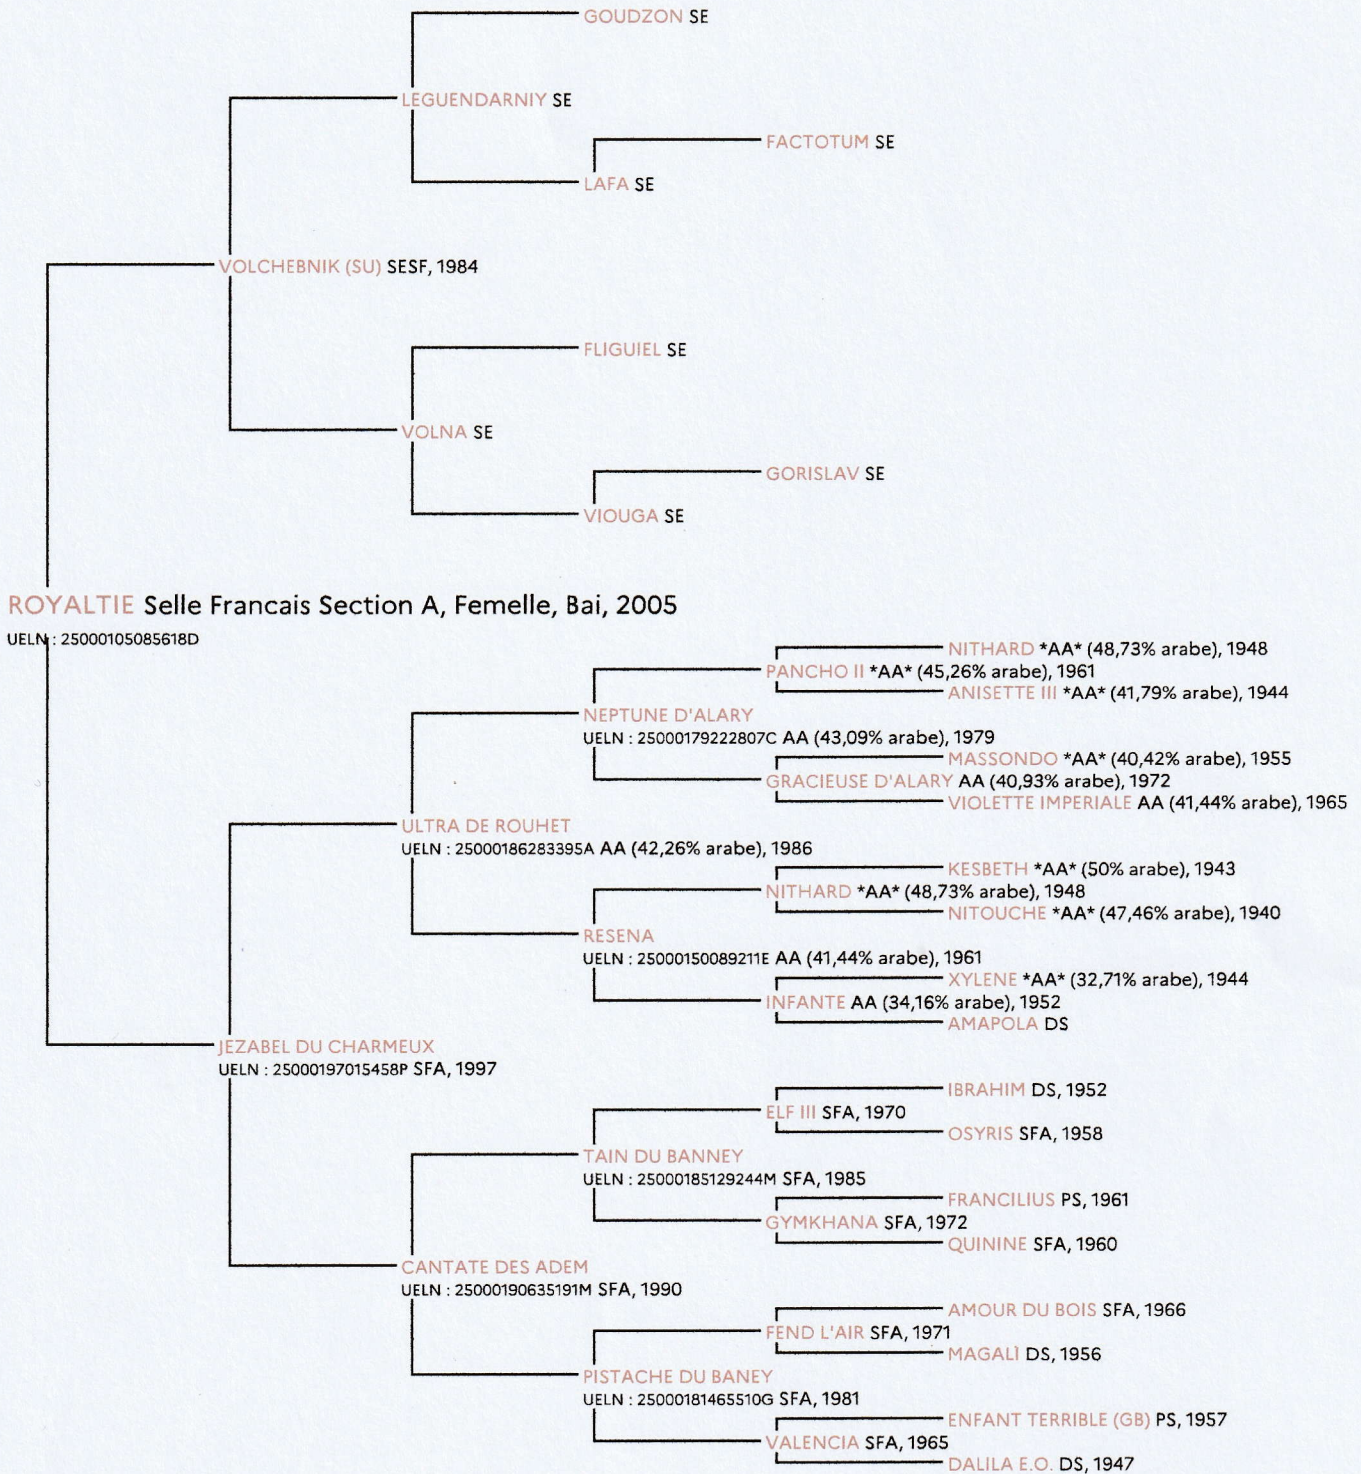

# Pedigree 5 générations

## ROYALTIE

Coefficient de consanguinité : 0%  
Légende : Ancêtre majeur de la population  
Ancêtre commun

Ce cheval n'a pas d'ancêtres communs dans les 5 premières générations de sa généalogie, il est toutefois possible que son coefficient de consanguinité ne soit pas nul si des ancêtres communs existent au-delà de la 5ème génération