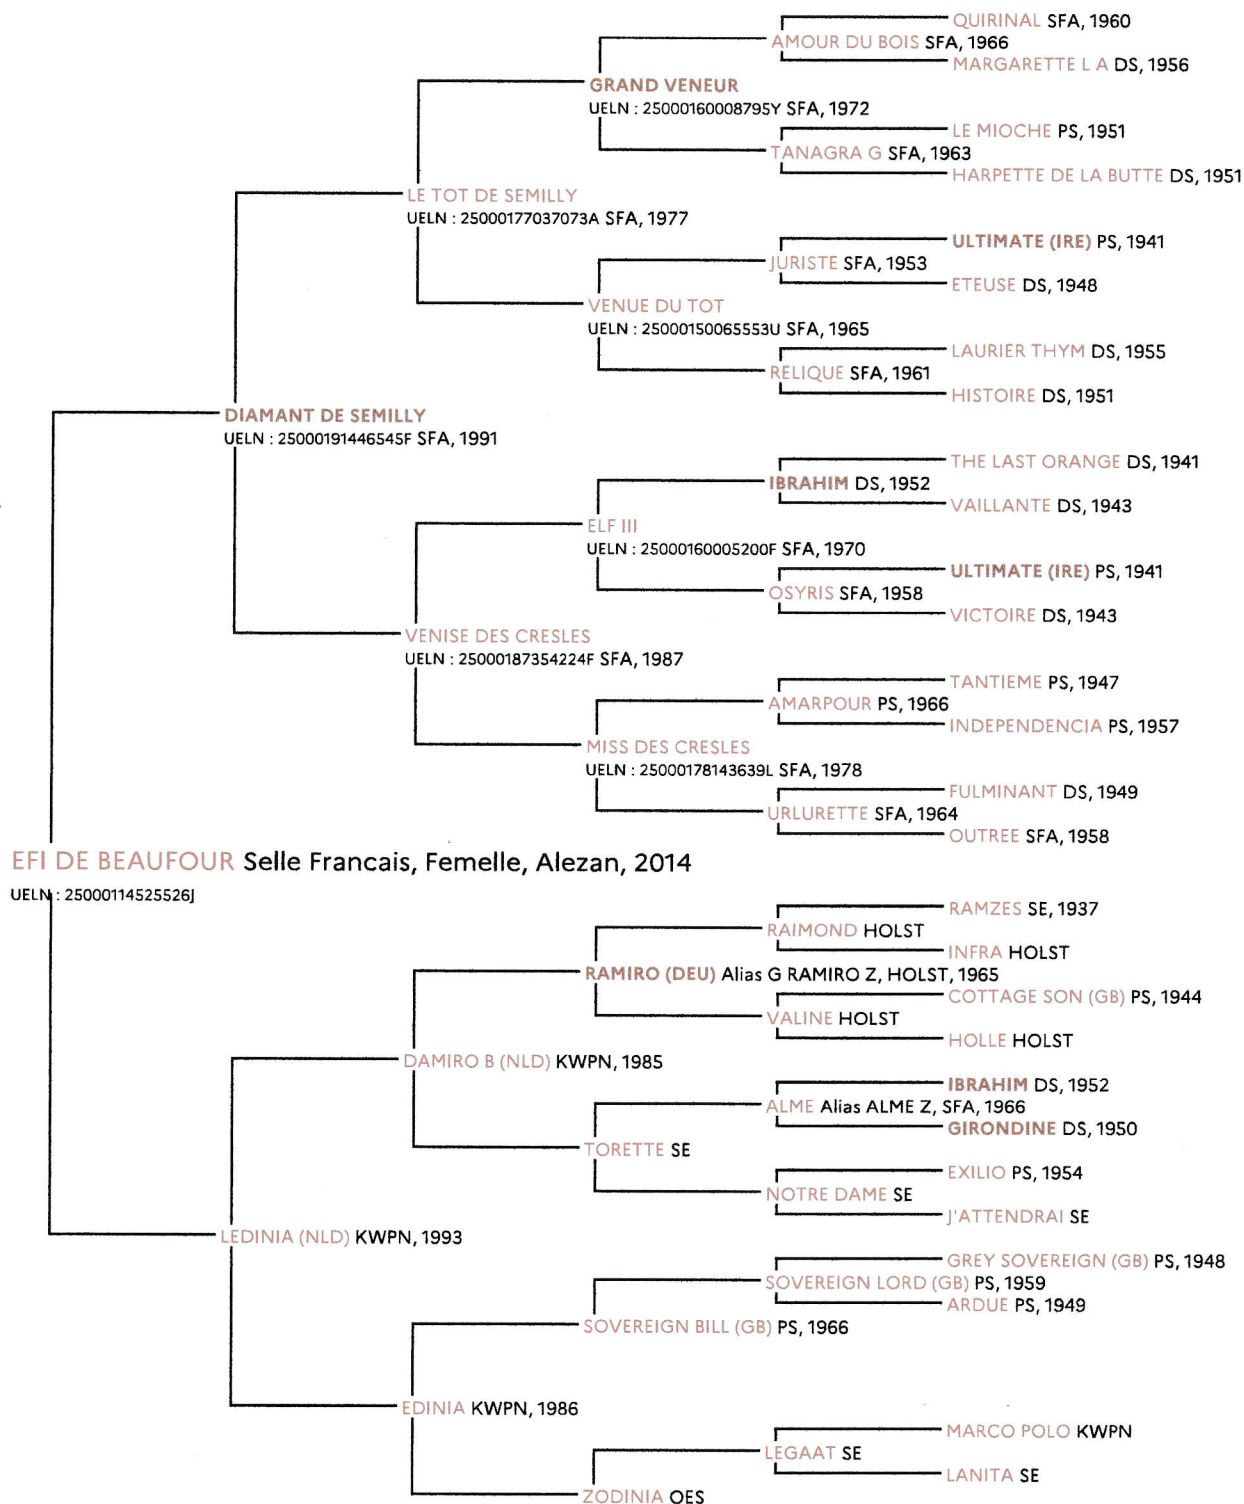

Pedigree 5 générations

EFI DE BEAUFOUR

Coefficient de consanguinité : 0.76%
Légende : Ancêtre majeur de la population
Ancêtre commun